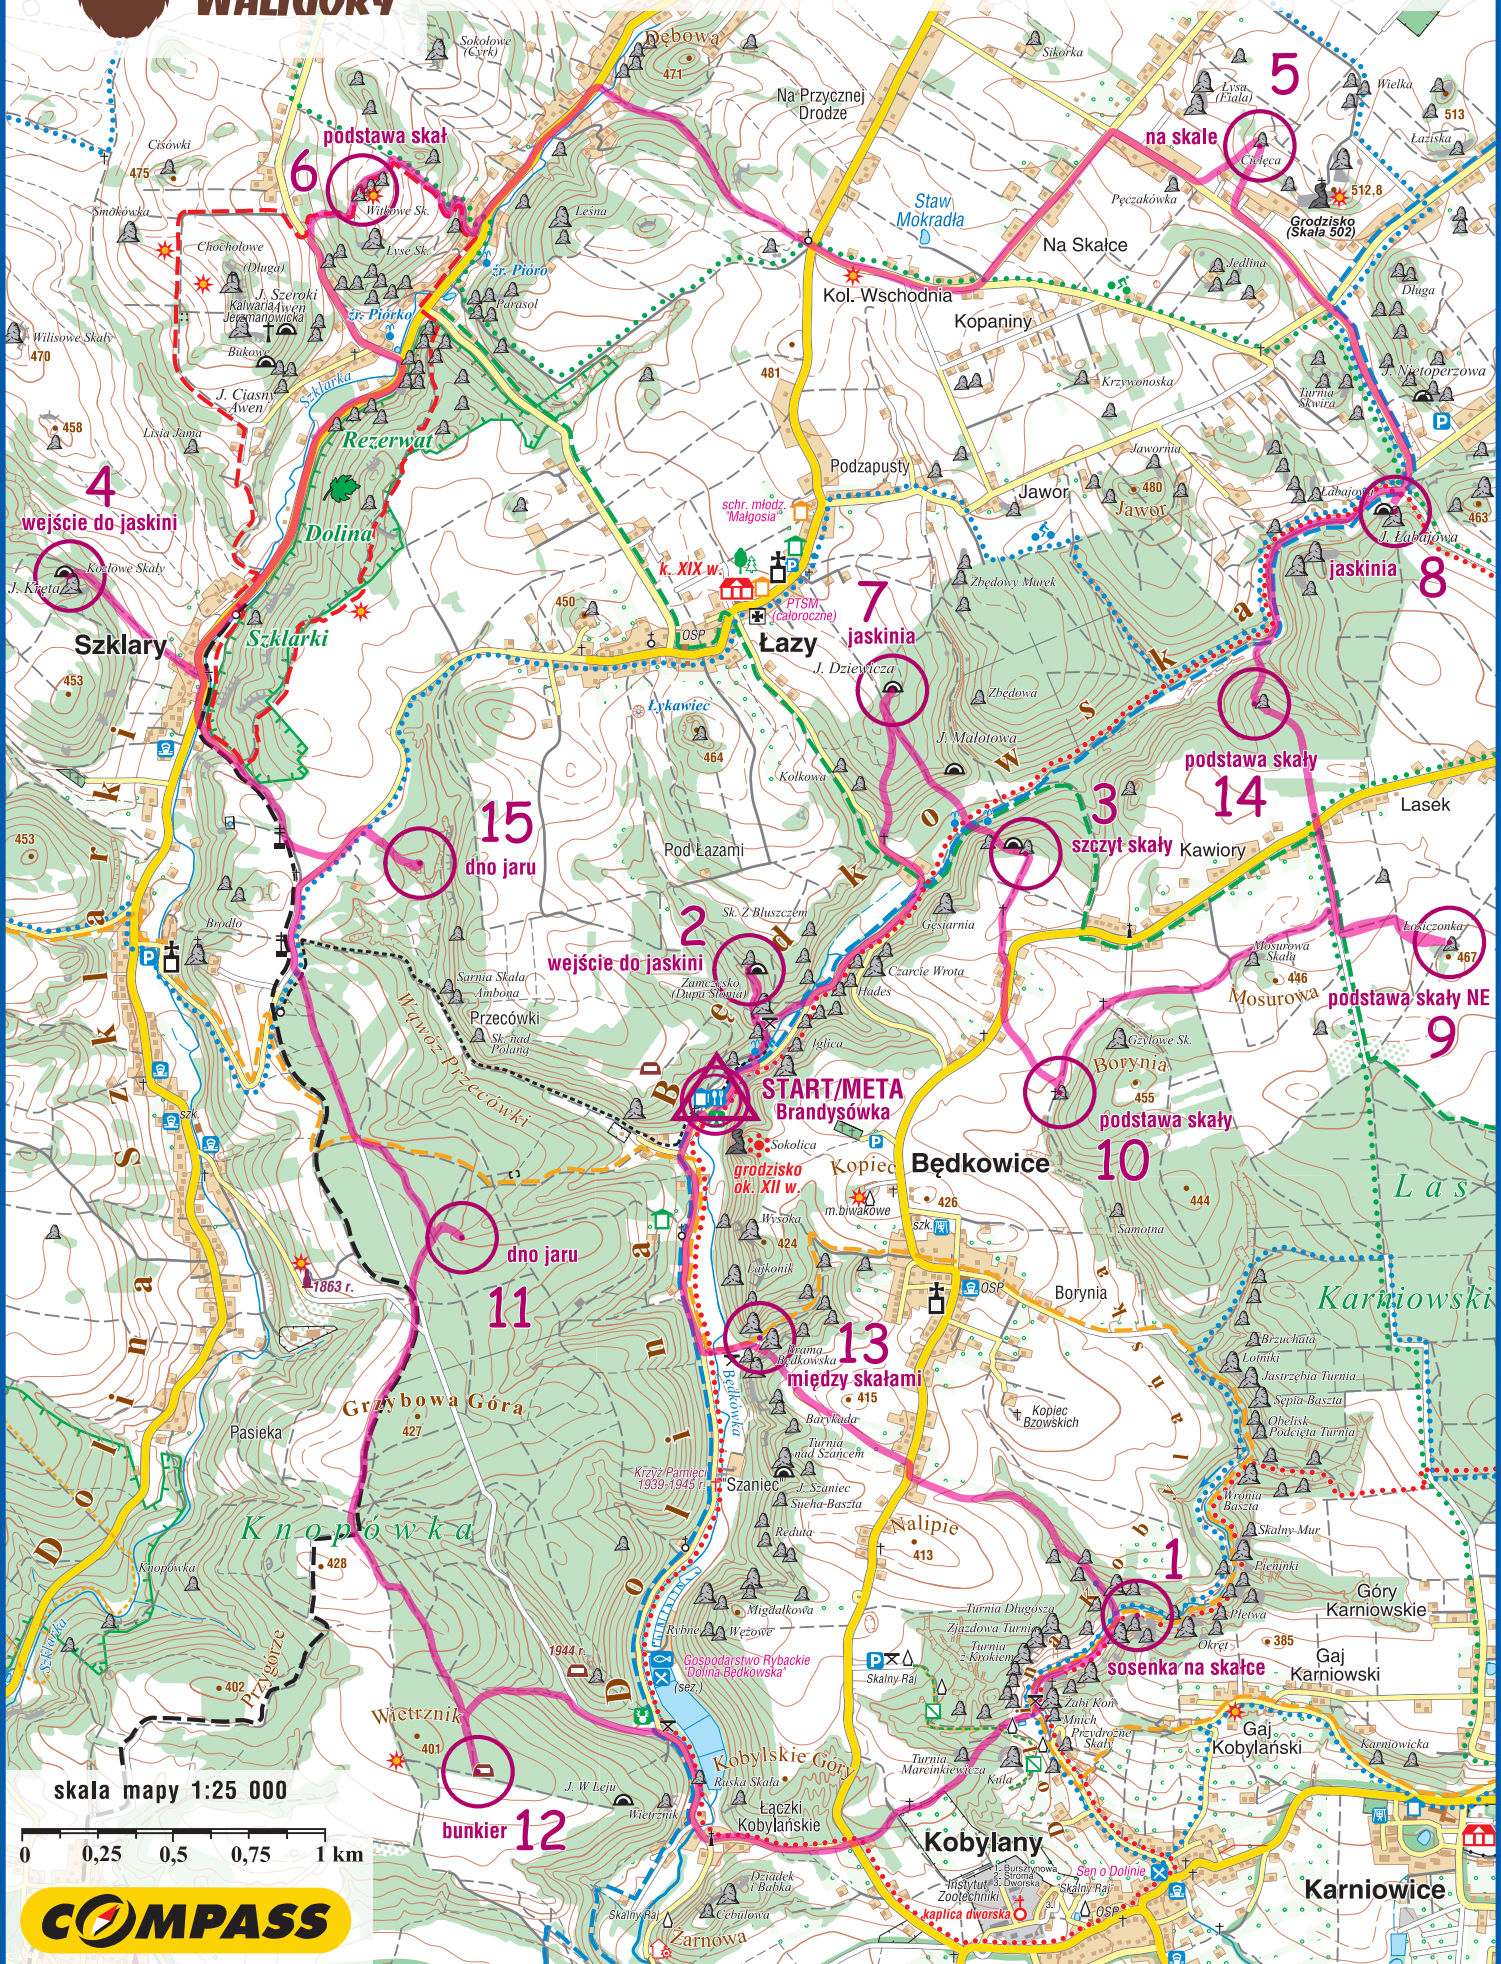

**MINI RAJD WALIGÓRY  
DOLINKI PODKRAKOWSKIE**  
Będkowiec - dolina Będkowska  
24 października 2020

Trasa piesza Trial  
od 1 do 15 dowolnych PK, ok. 30 km  
limit 7 godzin  
dowolna kolejność zaliczania punktów

Tel. kontaktowe:  
Organizator: 604 166 109  
GOPR: 985, 601 100 300

skala mapy 1:25 000