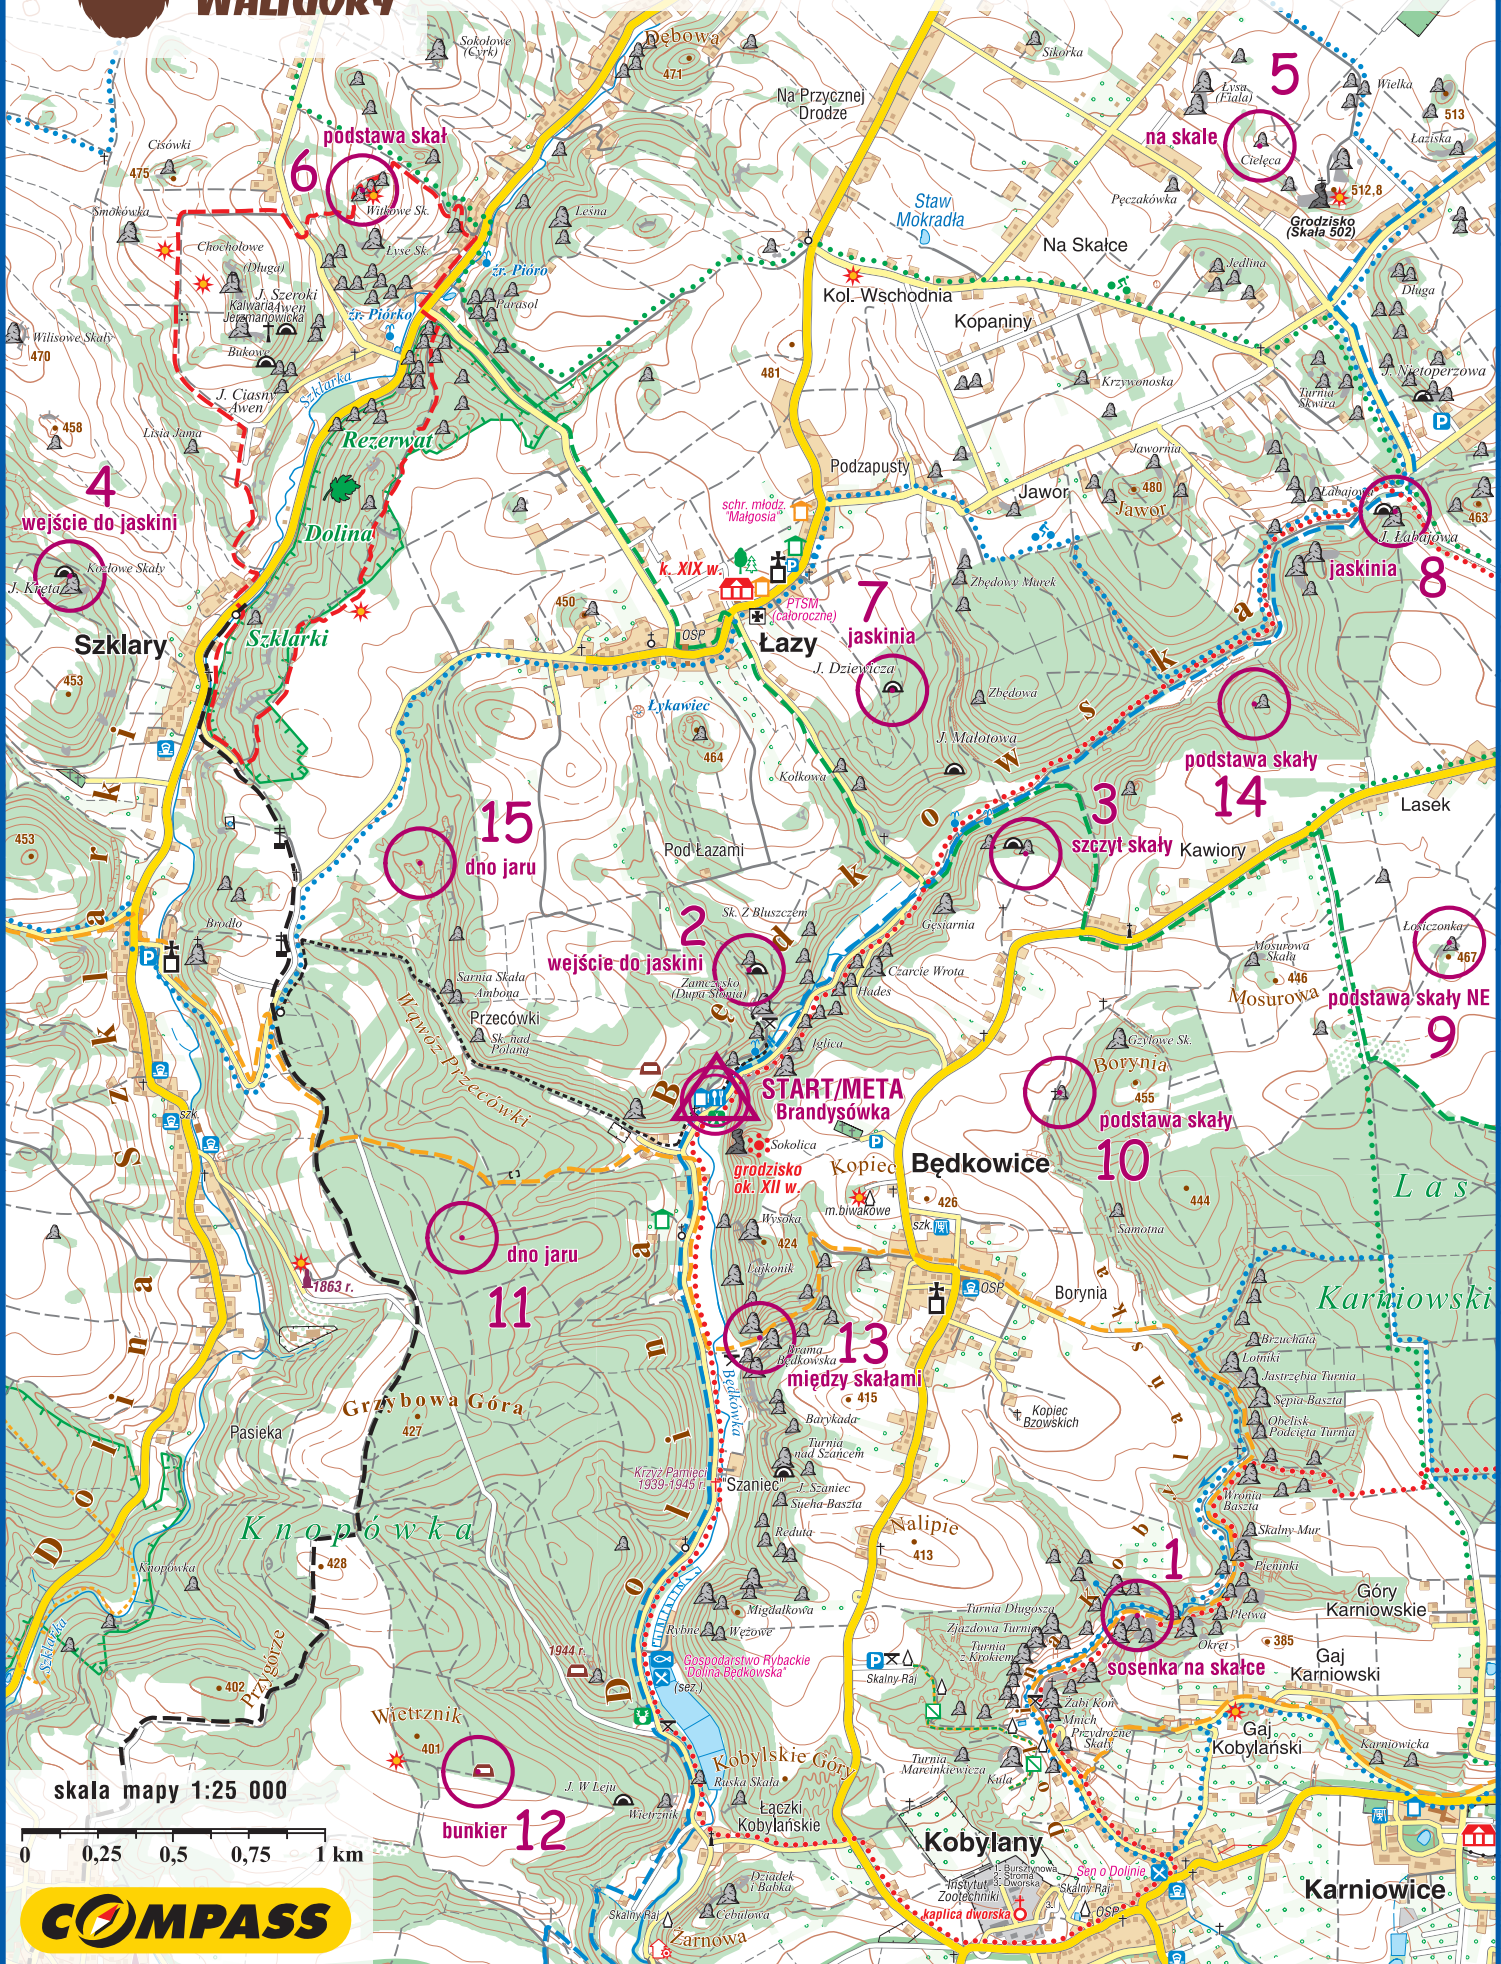

**MINI RAJD WALIGÓRY
DOLINKI PODKRAKOWSKIE**
Będkowiec - dolina Będkowska
24 października 2020

Trasa piesza Trial
od 1 do 15 dowolnych PK, ok. 30 km
limit 7 godzin
dowolna kolejność zaliczania punktów

Tel. kontaktowe:
Organizator: 604 166 109
GOPR: 985, 601 100 300

skala mapy 1:25 000

0 0,25 0,5 0,75 1 km