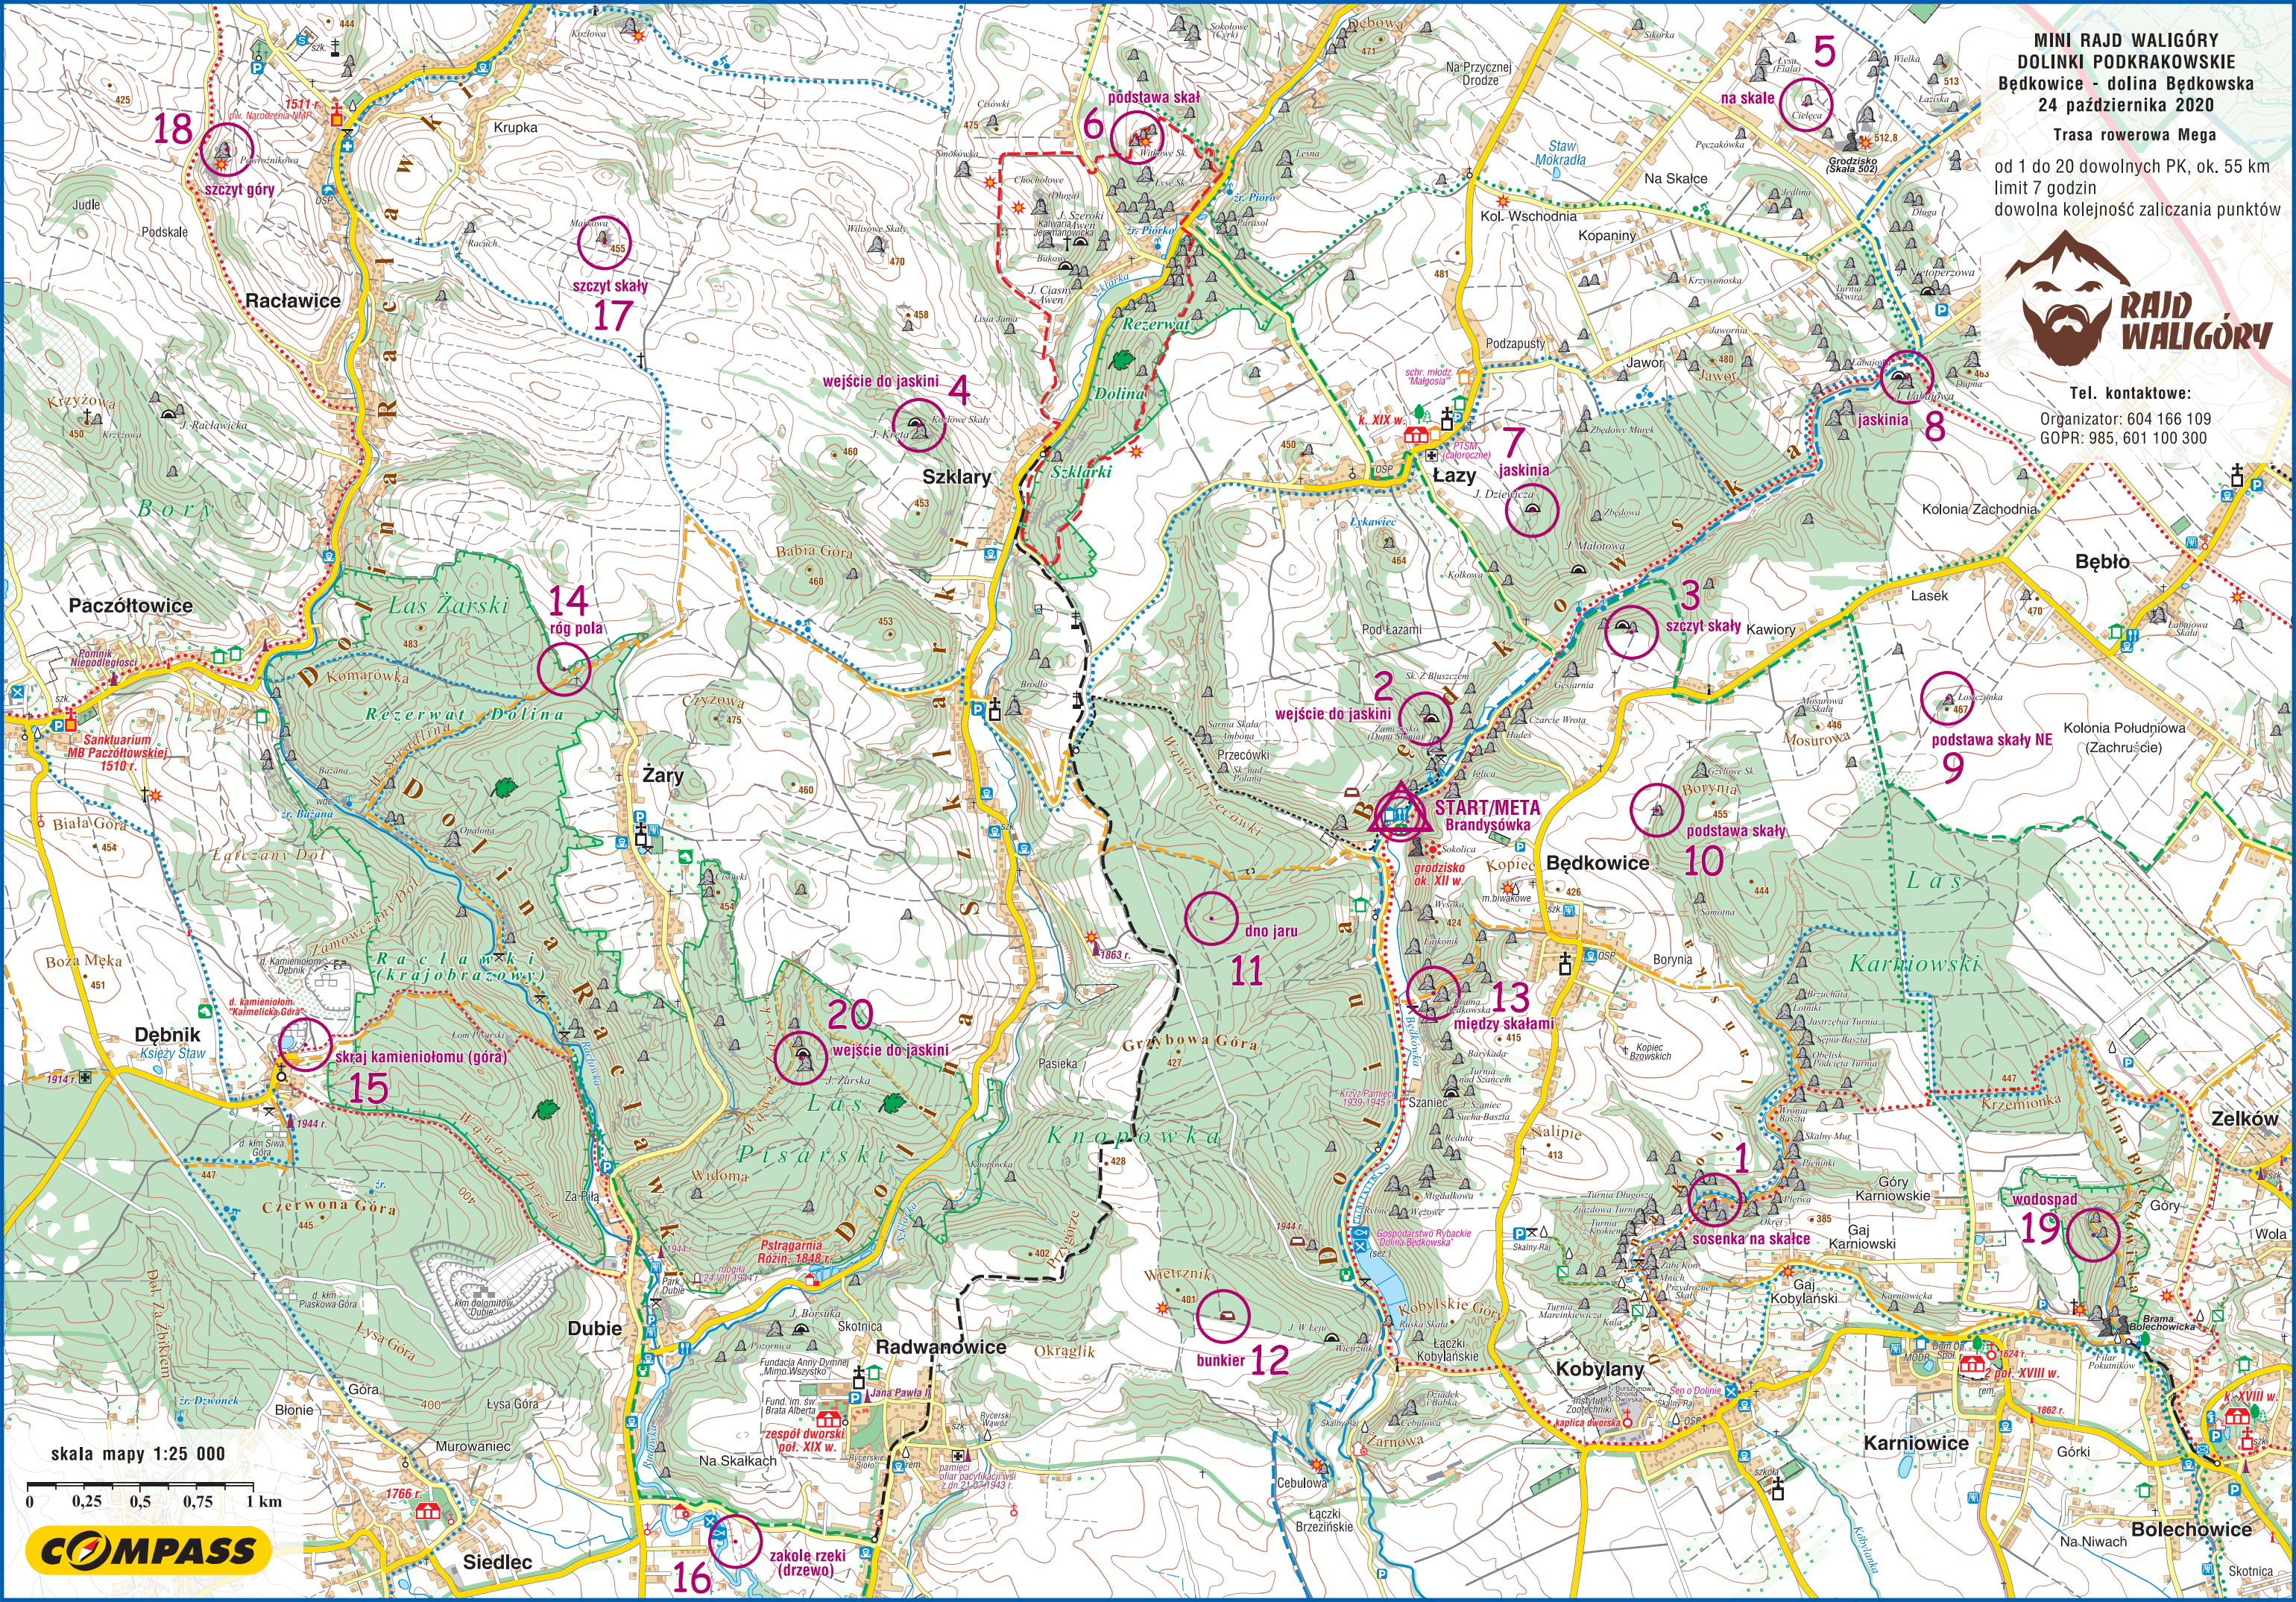

**MINI RAJD WALIGÓRY
DOLINKI PODKRAKOWSKIE
Będkowie - dolina Będkowska
24 października 2020**

Trasa rowerowa Mega
od 1 do 20 dowolnych PK, ok. 55 km
limit 7 godzin
dowolna kolejność zaliczania punktów

Tel. kontaktowe:
Organizator: 604 166 109
GOPR: 985, 601 100 300

skala mapy 1:25 000