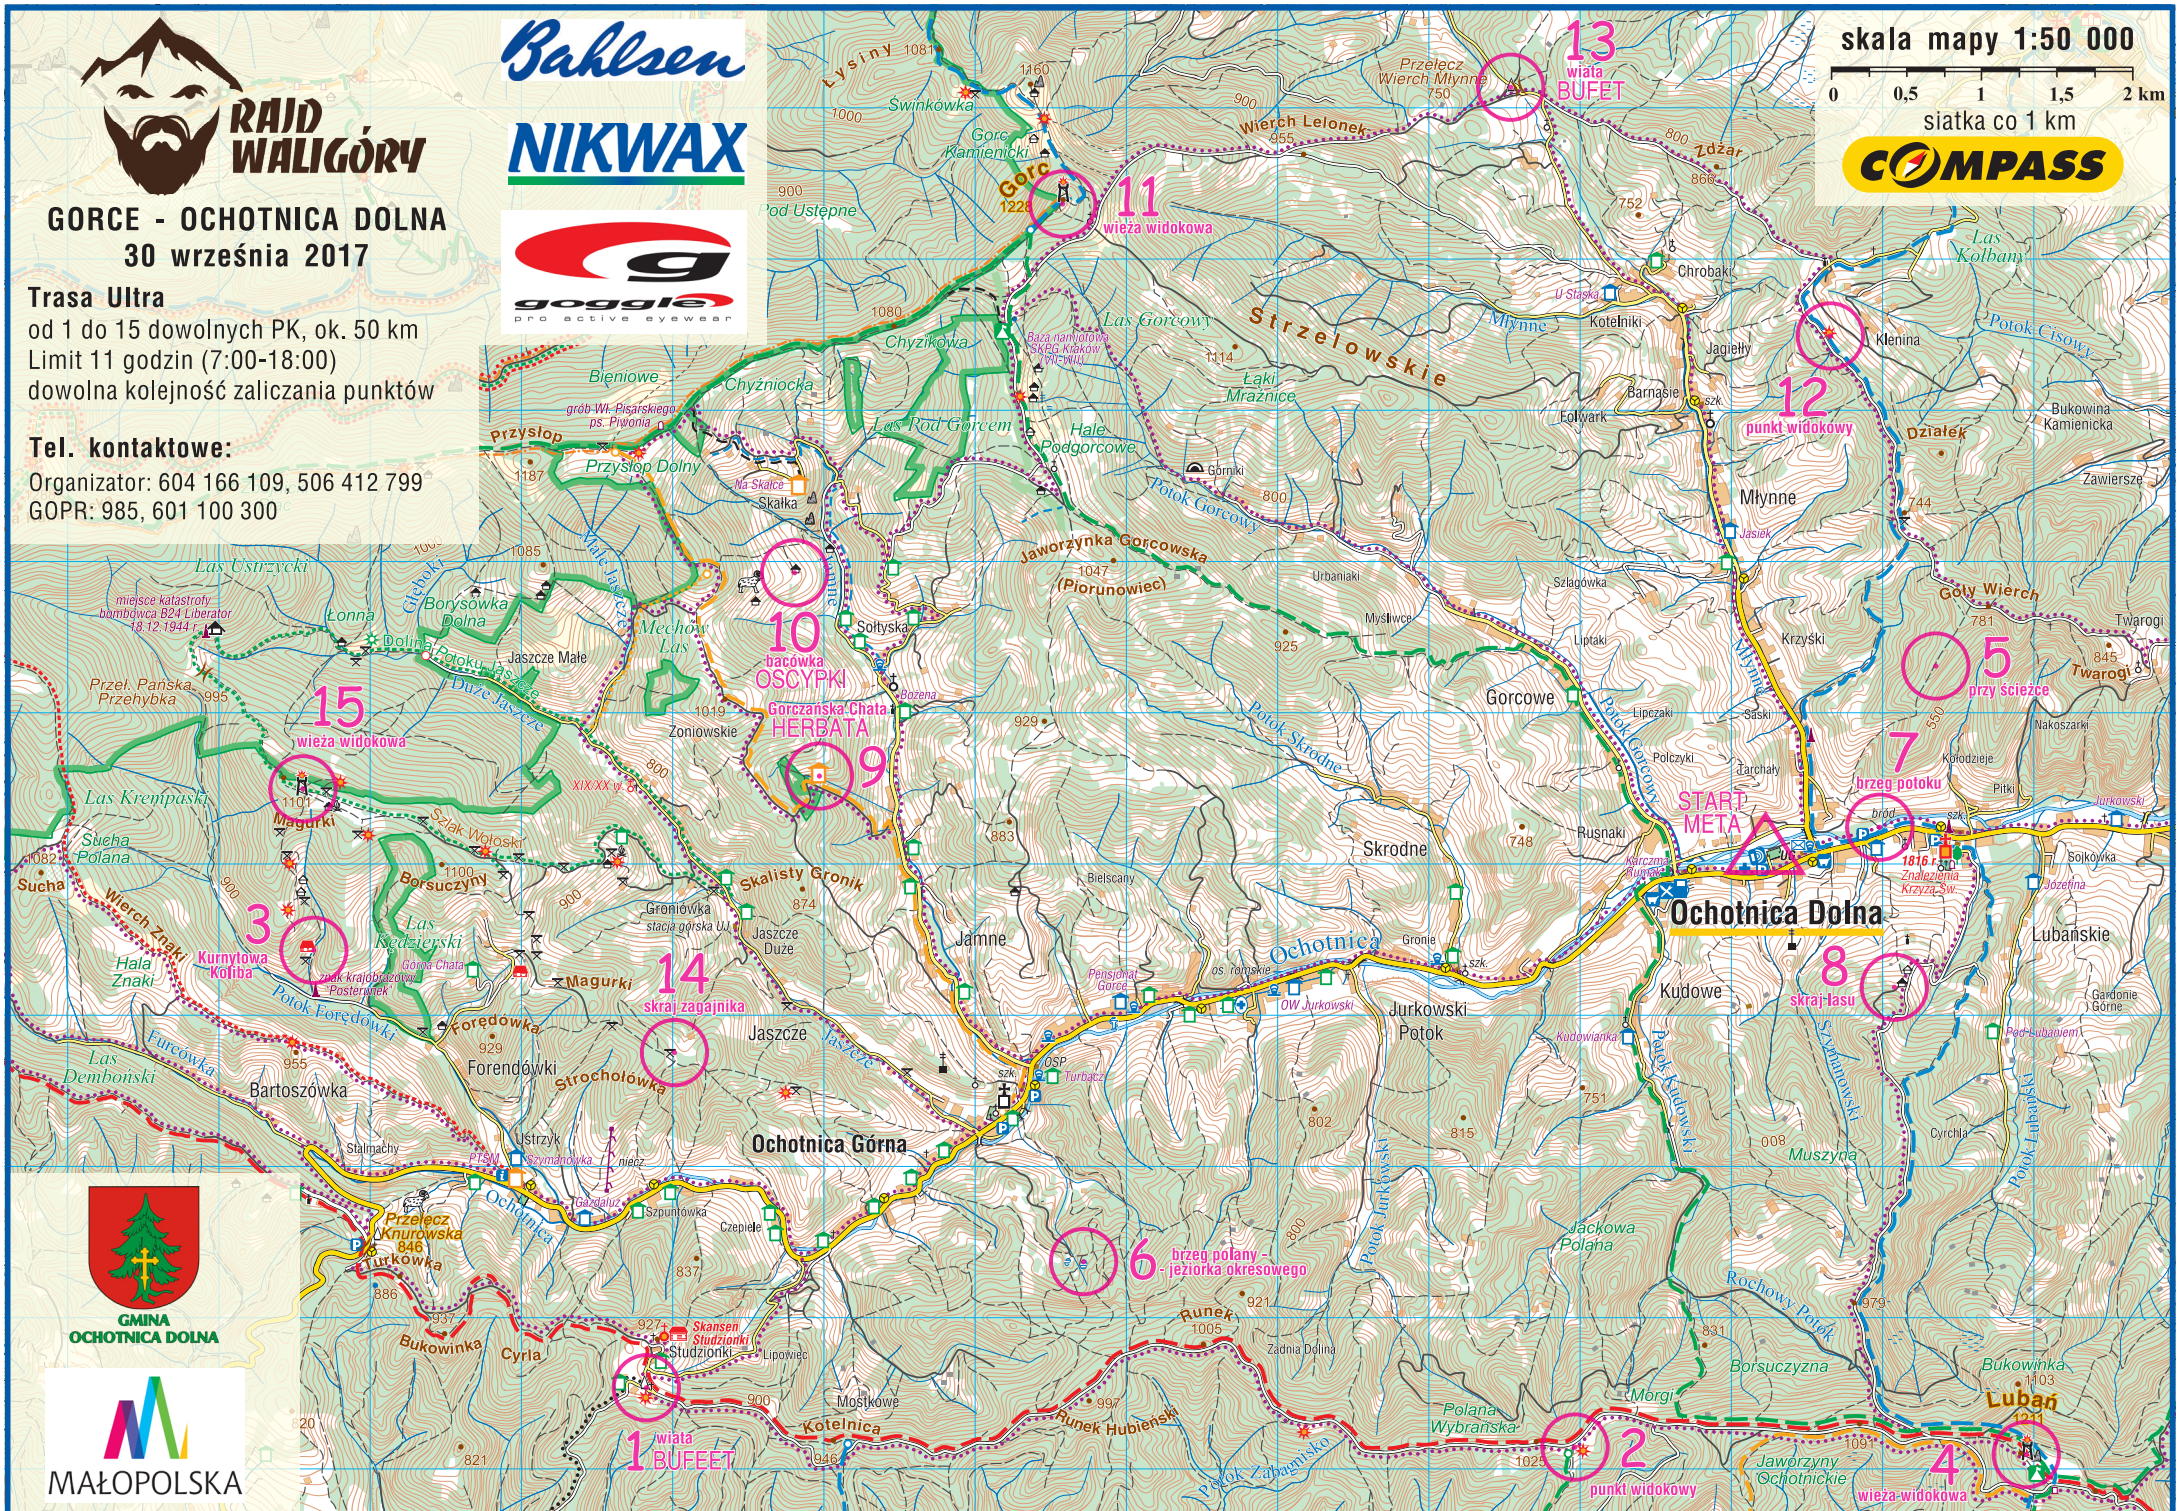

RAJD WALIGÓRY

GORCE - OCHOTNICA DOLNA
30 września 2017

Trasa Ultra

od 1 do 15 dowolnych PK, ok. 50 km
Limit 11 godzin (7:00-18:00)
dowolna kolejność zaliczania punktów

Tel. kontaktowe:

Organizator: 604 166 109, 506 412 799
GOPR: 985, 601 100 300

Bahlsen

NIKWAX

skala mapy 1:50 000

0 0,5 1 1,5 2 km

siatka co 1 km

GINA
OCHOTNICA DOLNA